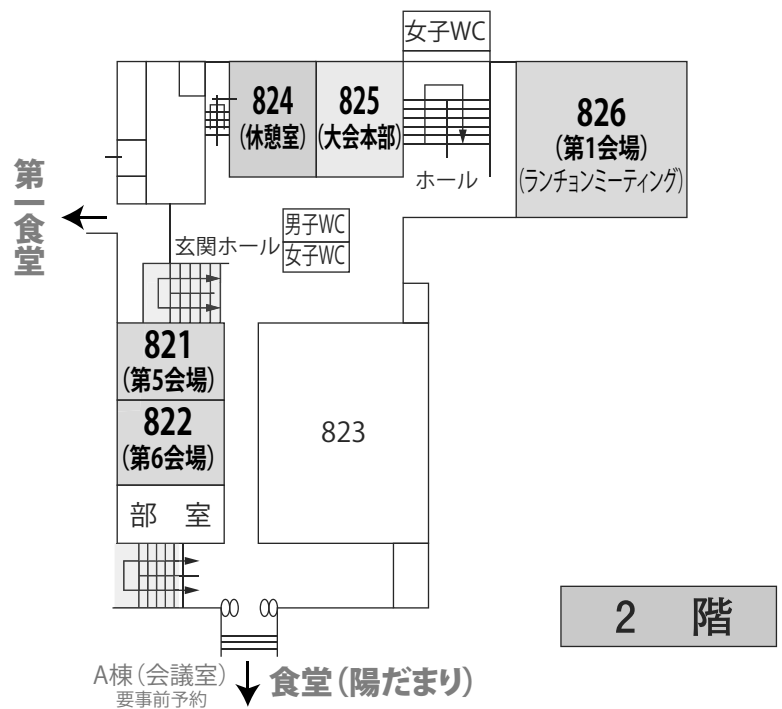

- ・混雑を避けるためできる限り分散してのご利用をお願いいたします
- ・第一食堂は大変混みあうことが予想されます陽だまりの積極的なご利用をお願いいたします
- ・休日に営業いただいておりますので、できる限り食堂をご利用いただくようお願いいたします

プログラムや本紙掲載の会場情報は以下からも確認できます

研究発表会ホームページ

開催校ホームページ

① 8 号館 (メイン会場) フロアマップ

② ヘリオスホール（ポスターセッション会場）

③ 会議室について

本大会では会議室を A 棟 6 階に 5 部屋ご用意しております。使用を希望する場合は下記 QR コード先より、ご予約ください。予約後、使用の可否、また使用教室について福岡大学田部井よりご連絡いたします。会議室は先着順のため、満室の場合はご希望に添えない場合がございます。