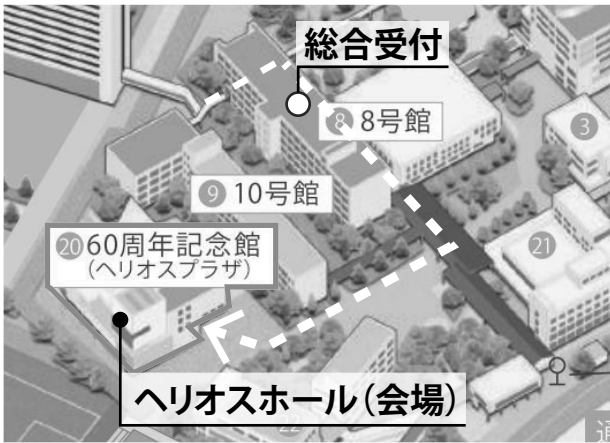

開催日・場所 | 2023 年 6/3(土) - 6/4(日) @ 福岡大学

6/3 (土)
 9:00-12:00 ポスターセッション @ ヘリオスホール
 13:25-18:15 オーラルセッション @ 8 号館

6/4 (日)
 9:00-18:15 オーラルセッション @ 8 号館

キャンパスマップ

[食堂について (営業時間、決済方法)]

第一食堂 (11:00-14:00) 現金・交通系 IC カード
 陽だまり (11:00-14:00) 現金・交通系 IC カード
 WAON・nanaco・Edy・iD

- ・混雑を避けるためできる限り分散してのご利用をお願いいたします
- ・第一食堂は大変混みあうことが予想されます陽だまりの積極的なご利用をお願いいたします
- ・休日に営業いただいておりますので、できる限り食堂をご利用いただくようお願いいたします

プログラムや本紙掲載の会場情報は以下からも確認できます

研究発表会ホームページ

開催校ホームページ

① 8 号館 (メイン会場) フロアマップ

② ヘリオスホール（ポスターセッション会場）