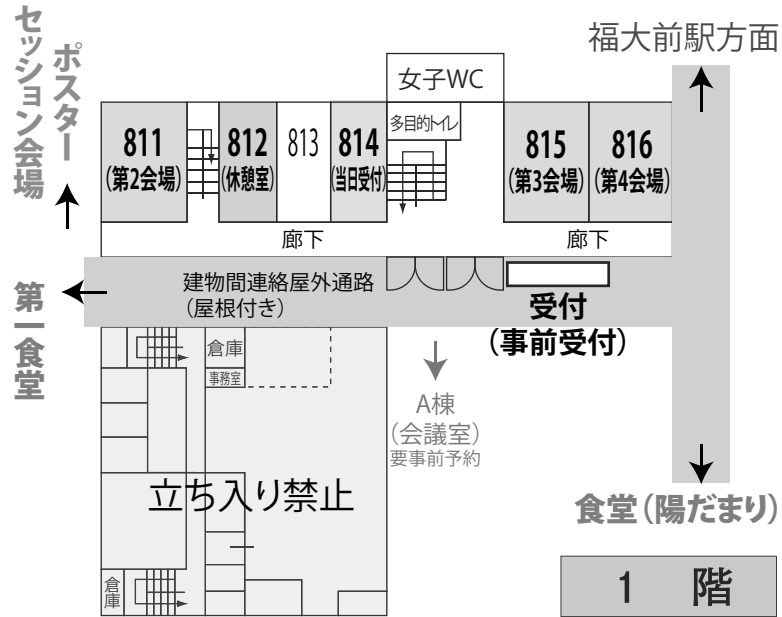

開催日・場所 | 2023 年 6/3(土) - 6/4(日) @ 福岡大学

6/3 (土)
 9:00-12:00 ポスターセッション @ ヘリオスホール
 13:25-18:15 オーラルセッション @ 8 号館

6/4 (日)
 9:00-18:15 オーラルセッション @ 8 号館

キャンパスマップ

[食堂について (営業時間、決済方法)]

第一食堂 (11:00-14:00) 現金・交通系 IC カード
 陽だまり (11:00-14:00) 現金・交通系 IC カード
 WAON・nanaco・Edy・iD

- ・混雑を避けるためできる限り分散してのご利用をお願いいたします
- ・第一食堂は大変混みあうことが予想されます陽だまりの積極的なご利用をお願いいたします
- ・休日に営業いただいておりますので、できる限り食堂をご利用いただくようお願いいたします

プログラムや本紙掲載の会場情報は以下からも確認できます

研究発表会ホームページ

開催校ホームページ

① 8 号館 (メイン会場) フロアマップ

② ヘリオスホール（ポスターセッション会場）

③ 会議室について

本大会では会議室を A 棟 6 階に 5 部屋ご用意しております。使用を希望する場合は下記 QR コード先より、ご予約ください。予約後、使用の可否、また使用教室について福岡大学田部井よりご連絡いたします。会議室は先着順のため、満室の場合はご希望に添えない場合がございます。