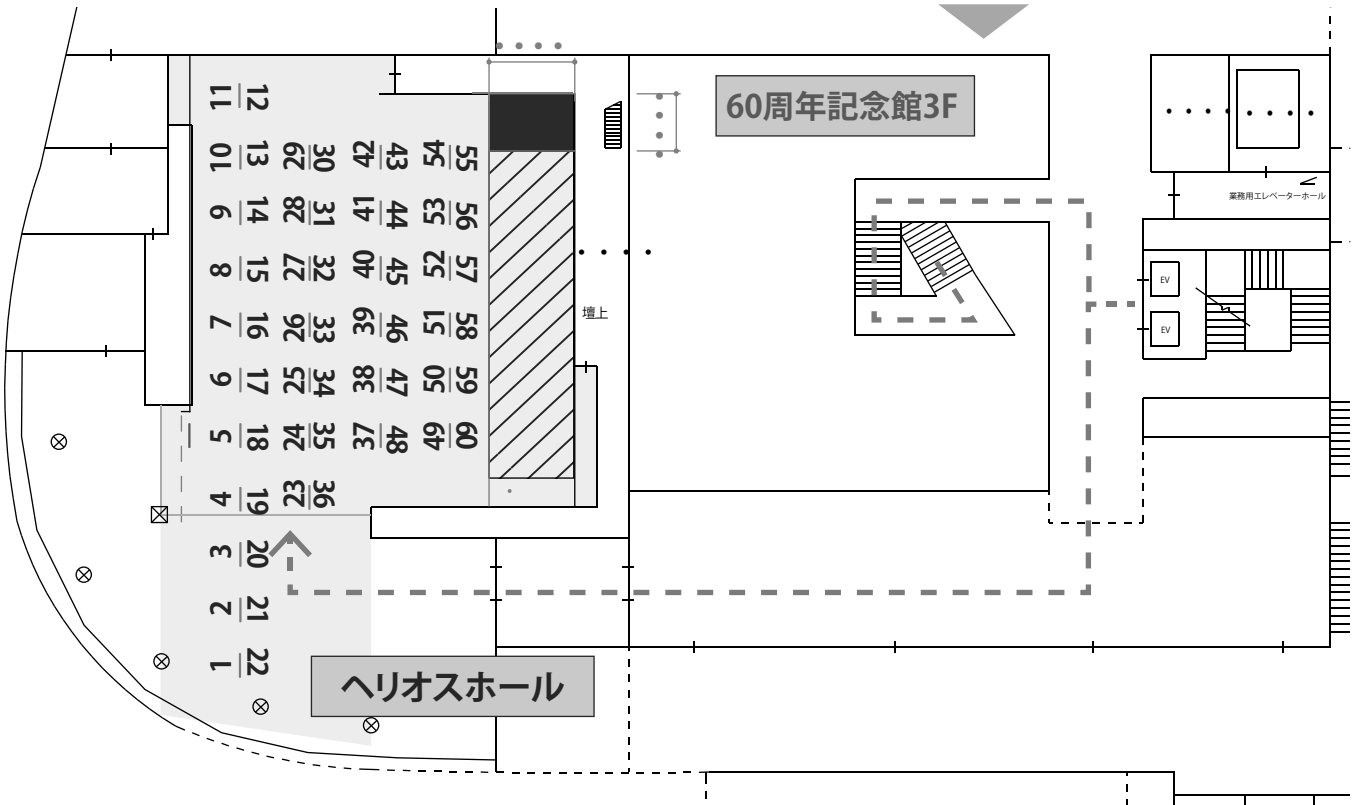

- ・混雑を避けるためできる限り分散してのご利用をお願いいたします
- ・第一食堂は大変混みあうことが予想されます陽だまりの積極的なご利用をお願いいたします
- ・休日に営業いただいておりますので、できる限り食堂をご利用いただくようお願いいたします

プログラムや本紙掲載の会場情報は以下からも確認できます

研究発表会ホームページ

開催校ホームページ

① 8 号館 (メイン会場) フロアマップ

② ヘリオスホール（ポスターセッション会場）

③ 会議室について

本大会では会議室を A 棟 6 階に 5 部屋ご用意しております。使用を希望する場合は下記 QR コード先より、ご予約ください。予約後、使用の可否、また使用教室について福岡大学田部井よりご連絡いたします。会議室は先着順のため、満室の場合はご希望に添えない場合がございます。