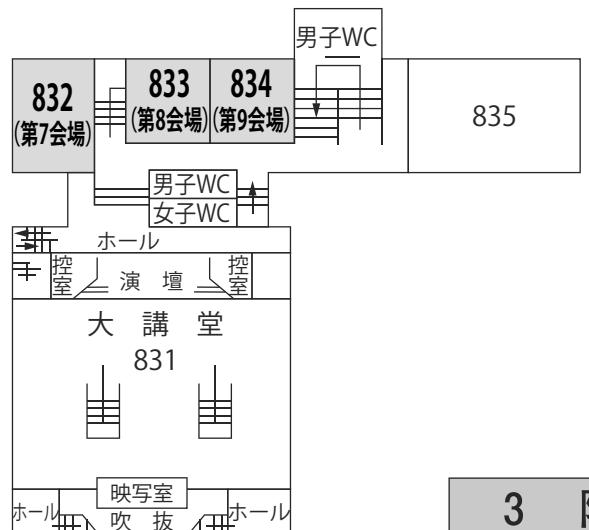

- ・混雑を避けるためできる限り分散してのご利用をお願いいたします
- ・第一食堂は大変混みあうことが予想されます陽だまりの積極的なご利用をお願いいたします
- ・休日に営業いただいておりますので、できる限り食堂をご利用いただくようお願いいたします

プログラムや本紙掲載の会場情報は以下からも確認できます

研究発表会ホームページ

開催校ホームページ

① 8 号館 (メイン会場) フロアマップ

② ヘリオスホール（ポスターセッション会場）

③ 会議室について

本大会では会議室を A 棟 6 階に 5 部屋ご用意しております。使用を希望する場合は下記 QR コード先より、ご予約ください。予約後、使用の可否、また使用教室について福岡大学田部井よりご連絡いたします。会議室は先着順のため、満室の場合はご希望に添えない場合がございます。