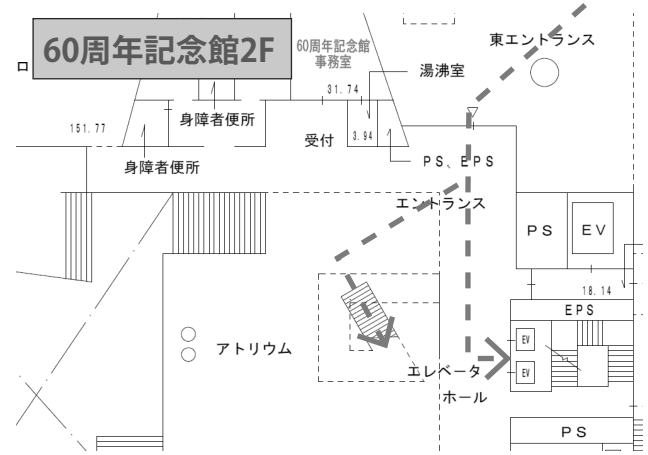

- ・混雑を避けるためできる限り分散してのご利用をお願いいたします
- ・第一食堂は大変混みあうことが予想されます陽だまりの積極的なご利用をお願いいたします
- ・休日に営業いただいておりますので、できる限り食堂をご利用いただくようお願いいたします

プログラムや本紙掲載の会場情報は以下からも確認できます

研究発表会ホームページ

開催校ホームページ

① 8 号館 (メイン会場) フロアマップ

② ヘリオスホール（ポスターセッション会場）

③ 会議室について

本大会では会議室を A 棟 6 階に 5 部屋ご用意しております。使用を希望する場合は下記 QR コード先より、ご予約ください。予約後、使用の可否、また使用教室について福岡大学田部井よりご連絡いたします。会議室は先着順のため、満室の場合はご希望に添えない場合がございます。